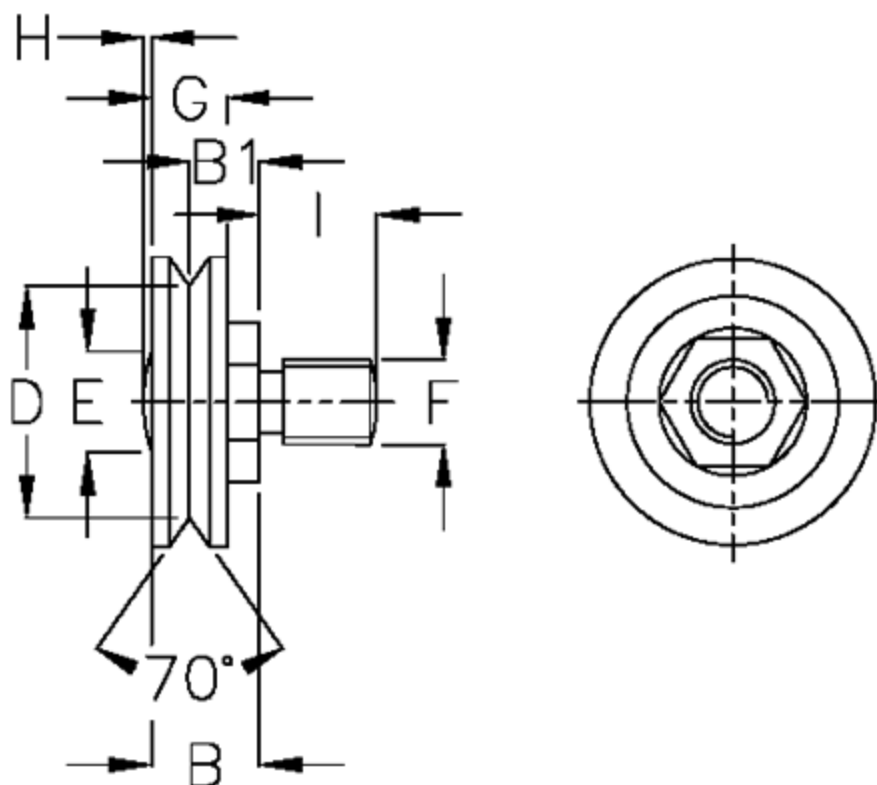

Varenummer: 0571508195
Beskrivelse: Hepco GV3 leje GBHJ 195 C
Slimline til blindhuls montering

Mål

a = 19.5	F = M6x0,75
B = 9.2	J = 0.80
B1 = 5.7	K = 3.2
C = 14	M = 10
C1 = 10.0	M1 = 13
C2 = 2.5	O = 6
D = 14.80	P = 11
E = 7.0	vægt kg/1000 = 0.014